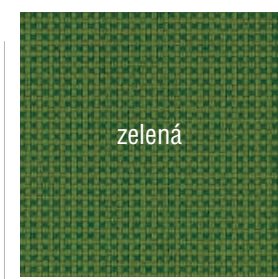

modrá tmavá

Q6080

červená

Q4027

černá

Q8033

kovověmodrá
jednobarevná

Q6016

kovověmodro
modrá

Q6516

černoběžová

Q8511

šedočerná

Q8510

šedomodrá
jednobarevná

Q6025

žlutá

Q3508

oranžová

Q4030

šedá tmavá

Q8007

modrošedá
světlá

Q6570

zelená

Q7519

šedooranžová

Q8508

šedošedá
světlá

Q8514

Queen

Složení/composition	100% Polyester Trevira CS		
Váha/weight	410 g/m		
Šířka/width	140 cm		
Oděruvzdornost/abrasion test	Martindale	60 000 cycles UNI EN ISO 12947/2	
Žmolkování/pilling	5	UNI EN ISO 12945/1	
Stálobarevnost/colour fastness	6	UNI EN ISO 105-B02	
Ohnivzdornost/flammability	(D) B1, (F) M1, (I) C1	EN 1021/1-2	