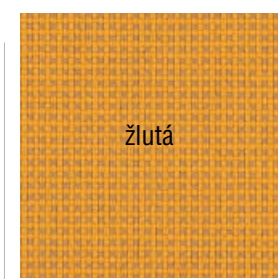

modrá tmavá

Q6080

červená

Q4027

černá

Q8033

kovověmodrá
jednobarevná

Q6016

kovověmodro
modrá

Q6516

černoběžová

Q8511

šedočerná

Q8510

šedomodrá
jednobarevná

Q6025

žlutá

Q3508

oranžová

Q4030

šedá tmavá

Q8007

modrošedá
světlá

Q6570

zelená

Q7519

šedooranžová

Q8508

šedošedá
světlá

Q8514

Queen

Složení/composition	100% Polyester Trevira CS		
Váha/weight	410 g/m		
Šířka/width	140 cm		
Oděruvzdornost/abrasion test	Martindale	60 000 cycles UNI EN ISO 12947/2	
Žmolkování/pilling	5	UNI EN ISO 12945/1	
Stálobarevnost/colour fastness	6	UNI EN ISO 105-B02	
Ohnivzdornost/flammability	(D) B1, (F) M1, (I) C1	EN 1021/1-2	